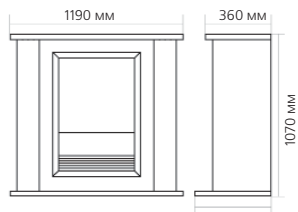

Портал Hamilton очаг Wynford

Портал:

- Габаритные размеры (ШxВxГ), см: 119x107x36
- Материалы: MDF/Натуральный шпон
- Подходит для всех стандартных очагов
- Цвета*

* ВНИМАНИЕ! Цвет в каталоге может не точно передавать цвет портала

Габаритные размеры очага

Смотри стр. 43-44