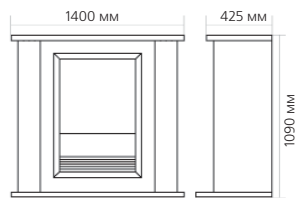

### Портал:

- Габаритные размеры (ШхВхГ), см: 140x109x42,5
- Материалы: MDF/Натуральный шпон + Плитка
- Подходит для Symphony 26'
- Цвета\*

\* ВНИМАНИЕ! Цвет в каталоге может не точно передавать цвет портала