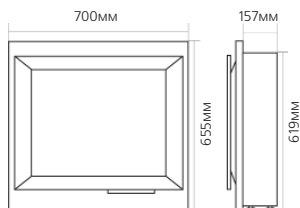

Габаритные размеры*