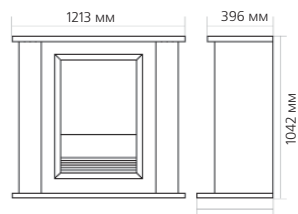

Портал Bristol Очаг Wynford Brass

Портал:

- Габаритные размеры (ШxВxГ), см:
  121,3x142x39,6
- Материалы: MDF/Натуральный шпон
- Резьба: массив
- Подходит для всех стандартных очагов
- Цвета*
  - Орех
  - Темная вишня
  - Вишня

* ВНИМАНИЕ! Цвет в каталоге может не точно передавать цвет портала