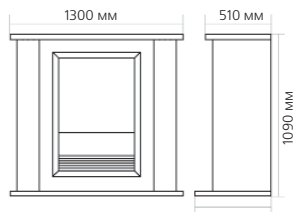

Портал Exter под Symphony очаг Symphony 26'

Портал:

- Габаритные размеры (ШхВхГ), см:
  130х109х51
- Материалы: Камень/MDF/Натуральный шпон
- Подходит для Symphony 26'
- Цвета*

* ВНИМАНИЕ! Цвет в каталоге может не точно передавать цвет портала