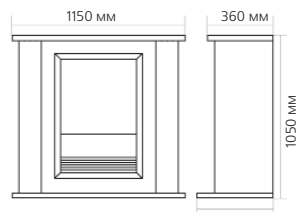

Портал Venecia Очаг Limoge

Портал:

- Габаритные размеры (ШxВxГ), см: 115x105x36
- Материалы: MDF/Натуральный шпон
- Резьба: массив
- Подходит для Limoge, Cambridge
- Цвета*

* ВНИМАНИЕ! Цвет в каталоге может не точно передавать цвет портала

В наличии также портал Venecia Угловой

Габаритные размеры (ШxВxКатет), см:
120x105x90