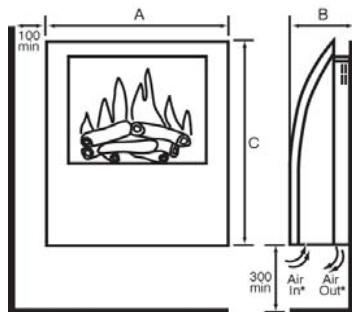

Детальные размеры

Серия Hi-Tech

Примечания:

ВСТ - вставка

НАП - напольный

НАСТ - только для крепления на стену

* Пожалуйста, примите к сведению: при эксплуатации в условиях, когда шумовой фон очень низок, возможны посторонние звуки вызванные вентилятором, создающим эффект горящего пламени. Это нормальное явление и поэтому не должно быть поводом для беспокойства.