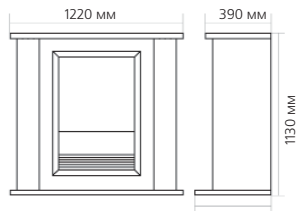

Портал Salisbury очаг Chalbury

Портал:

- Габаритные размеры (ШхВхГ), см:
  122х113х39
- Материалы: MDF/Натуральный шпон
  + Плитка
- Подходит для всех стандартных очагов
- Цвета*

* ВНИМАНИЕ! Цвет в каталоге может не точно передавать цвет портала