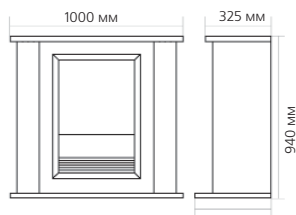

Портал Manchester Очаг Wynford Brass

Портал:

- Габаритные размеры (ШхВхГ), см:
  100х94х32,5
- Материалы: MDF/Натуральный шпон
- Подходит для всех стандартных очагов

■ Цвета*

Дуб

Светлый дуб

* ВНИМАНИЕ! Цвет в каталоге может не точно передавать цвет портала

Габаритные размеры очага

Смотри стр. 43-44

DIMPLEX

20