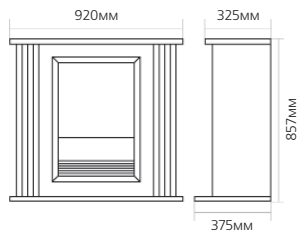

Комплект
Mozart **new!**

- Комплект (камин с порталом) свободной установки с эффектом пламени Optiflame
- Белый портал облицован "под камень" с панелью, выполненной с эффектом черного мрамора.
- Встроенный тепловентилятор на 2 кВт с возможностью выбора режима обогрева.
- Скрытая панель управления
- Эффект пламени работает независимо от режима обогрева

Габаритные размеры:

Mozart