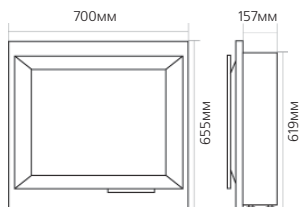

Габаритные размеры*