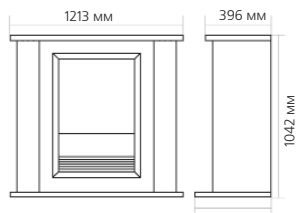

### Портал:

- Габаритные размеры (ШxВxГ), см: 121,3x142x39,6
- Материалы: MDF/Натуральный шпон
- Резьба: массив
- Подходит для всех стандартных очагов
- Цвета\*

\* ВНИМАНИЕ! Цвет в каталоге может не точно передавать цвет портала