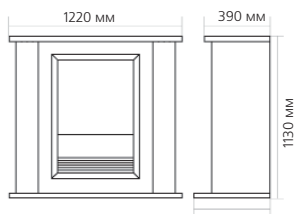

## Портал:

- Габаритные размеры (ШхВхГ), см: 119,5х107х35,5
- Материалы: MDF/Натуральный шпон
- Подходит для всех стандартных очагов
- Цвета\*

\* ВНИМАНИЕ! Цвет в каталоге может не точно передавать цвет портала