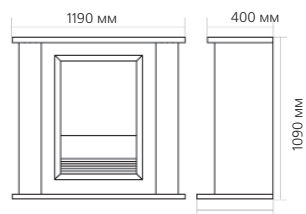

Портал Oxford Очаг Optiflame

Портал:

- Габаритные размеры (ШхВхГ), см:
  115х105х36
- Материалы: MDF/Натуральный шпон
- Подходит для: Symphony 26'/30',
  Optiflame
- Цвета*

* ВНИМАНИЕ! Цвет в каталоге может не точно передавать цвет портала