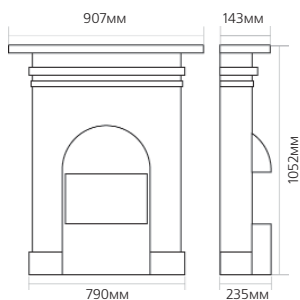

Burlington **new!**

- Литой алюминиевый очаг в Викторианском стиле с эффектом пламени integral Optiflame Plus
- Возможна установка вплотную к стене
- Оснащён новой системой обогрева HeatStream с равномерным распределением тепла.
- Поставляется с настоящими углями.
- Встроенный тепловентилятор на 1,2 кВт с возможностью выбора режима обогрева
- Термостат
- Чёрный цвет с полированным алюминиевым обрамлением
- Эффект пламени работает независимо от режима обогрева.
- Может устанавливаться на каминной плите (не входит в комплект)
- Должен быть зафиксирован у стены посредством встроенных кронштейнов
- Не рекомендуется класть чувствительные к теплу вещи на каминную полку, поскольку при включённом обогревателе поверхность камина нагревается

Габаритные размеры: