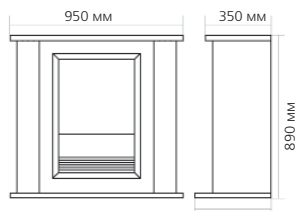

### Портал:

- Габаритные размеры (ШхВхГ), см: 95х89х35
- Материалы: MDF/Натуральный шпон
- Подходит для всех стандартных очагов

- Цвета\*
  -  Светлая вишня
  -  Махагон
  -  Дуб
  -  Темный дуб

\* ВНИМАНИЕ! Цвет в каталоге может не точно передавать цвет портала