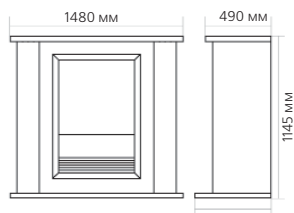

Портал Dublin Очаг Optiflame 30 DX

Портал:

- Габаритные размеры (ШхВхГ), см:
  148x114,5x49
- Материалы: MDF/Натуральный шпон
- Подходит для Optiflame 30',
  Symphony 26'/30'

- Цвета*
  - Дуб
  - Махагон

* ВНИМАНИЕ! Цвет в каталоге может не точно передавать цвет портала