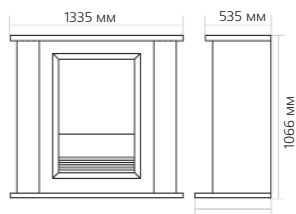

Портал Toronto Очаг Symphony

Портал:

- Габаритные размеры (ШxВxГ), см:
  133,5x106,6x53,5
- Материалы: MDF/Натуральный шпон
- Подходит для Symphony 26'/30'

- Цвета*
  - Дуб
  - Махагон

* ВНИМАНИЕ! Цвет в каталоге может не точно передавать цвет портала