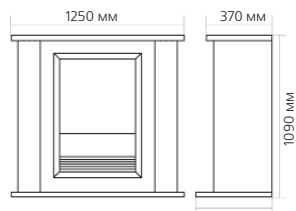

## Портал:

- Габаритные размеры (ШxВxГ), см: 125x109x37
- Материалы: Камень/MDF/Натуральный шпон
- Подходит для стандартных очагов, Cambridge, Limoge
- Цвета\*

\* ВНИМАНИЕ! Цвет в каталоге может не точно передавать цвет портала