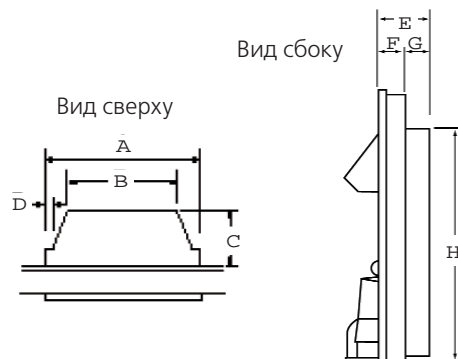

A	B	C
SP2	495	180	587
SP4	964	170	664
SP8	578	181	675
SP9	1010	168	696

Электрические встраиваемые камины #