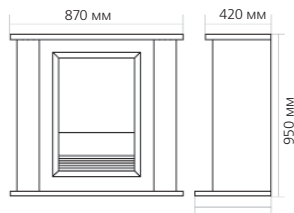

Портал Valencia Очаг Shaftsbury

Очаг:

- Встраиваемый камин с запатентованным эффектом пламени Optiflame
- Эффект топки: дрова
- Выбор мощности вентилятора 1 кВт или 2 кВт в режиме обогрева
- Термостат
- Цвет чёрный

Портал:

- Габаритные размеры (ШхВхГ), см: 87х95х42
- Материалы: MDF/Натуральный шпон + Плитка
- Подходит для всех стандартных очагов

■ Цвета*

* ВНИМАНИЕ! Цвет в каталоге может не точно передавать цвет портала

Габаритные размеры очага

Смотри стр. 43