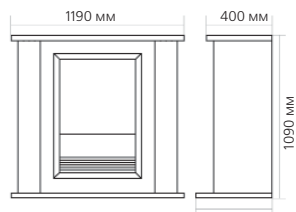

Портал Exter очаг Limoge

Портал:

- Габаритные размеры (ШхВхГ), см:
  119х109х40
- Материалы: Камень /MDF/Натуральный шпон
- Подходит для стандартных очагов, Cambridge, Limoge

- Цвета*
  - Дуб
  - Махагон

* ВНИМАНИЕ! Цвет в каталоге может не точно передавать цвет портала