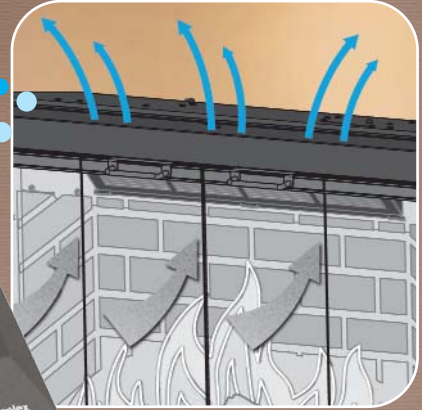

Просто поставьте электрокамин в любое место в Вашей квартире, вставьте штекер в розетку, и наслаждайтесь.

Очаг Multifire™ с порталом Dante:

Габаритные размеры (ШxВxГ), мм: 1384x1245x498

Мощность обогрева: 2 кВт

Цвет: темный орех

MultiFire™

MultiFire™

Новый 32-дюймовый очаг Multi-Fire™ изумляет взгляд, пленяет чувства и переворачивает представление о камине благодаря системе очистки воздуха Purifire™.

- ✦ Запатентованный реалистичный эффект пламени.
- ✦ Большой 32-дюймовый очаг.
- ✦ Реалистичные дрова ручной обработки с натуральным внутренним свечением и мерцающими угольками.
- ✦ Интеллектуальное тепло - обеспечивает бесшумное функционирование, автоматически регулируя скорость вентилятора.
- ✦ Высококачественный пульт ДУ с 5 функциями позволяет управлять всеми настройками.
- ✦ Двухстворчатые дверцы с регулируемым сетчатым экраном.
- ✦ Уникальная система очистки воздуха Purifire™ циркулирует и очищает воздух 24 часа в сутки, 7 дней в неделю.
- ✦ Легкая установка (просто включите в розетку и наслаждайтесь).
- ✦ Абсолютная безопасность.